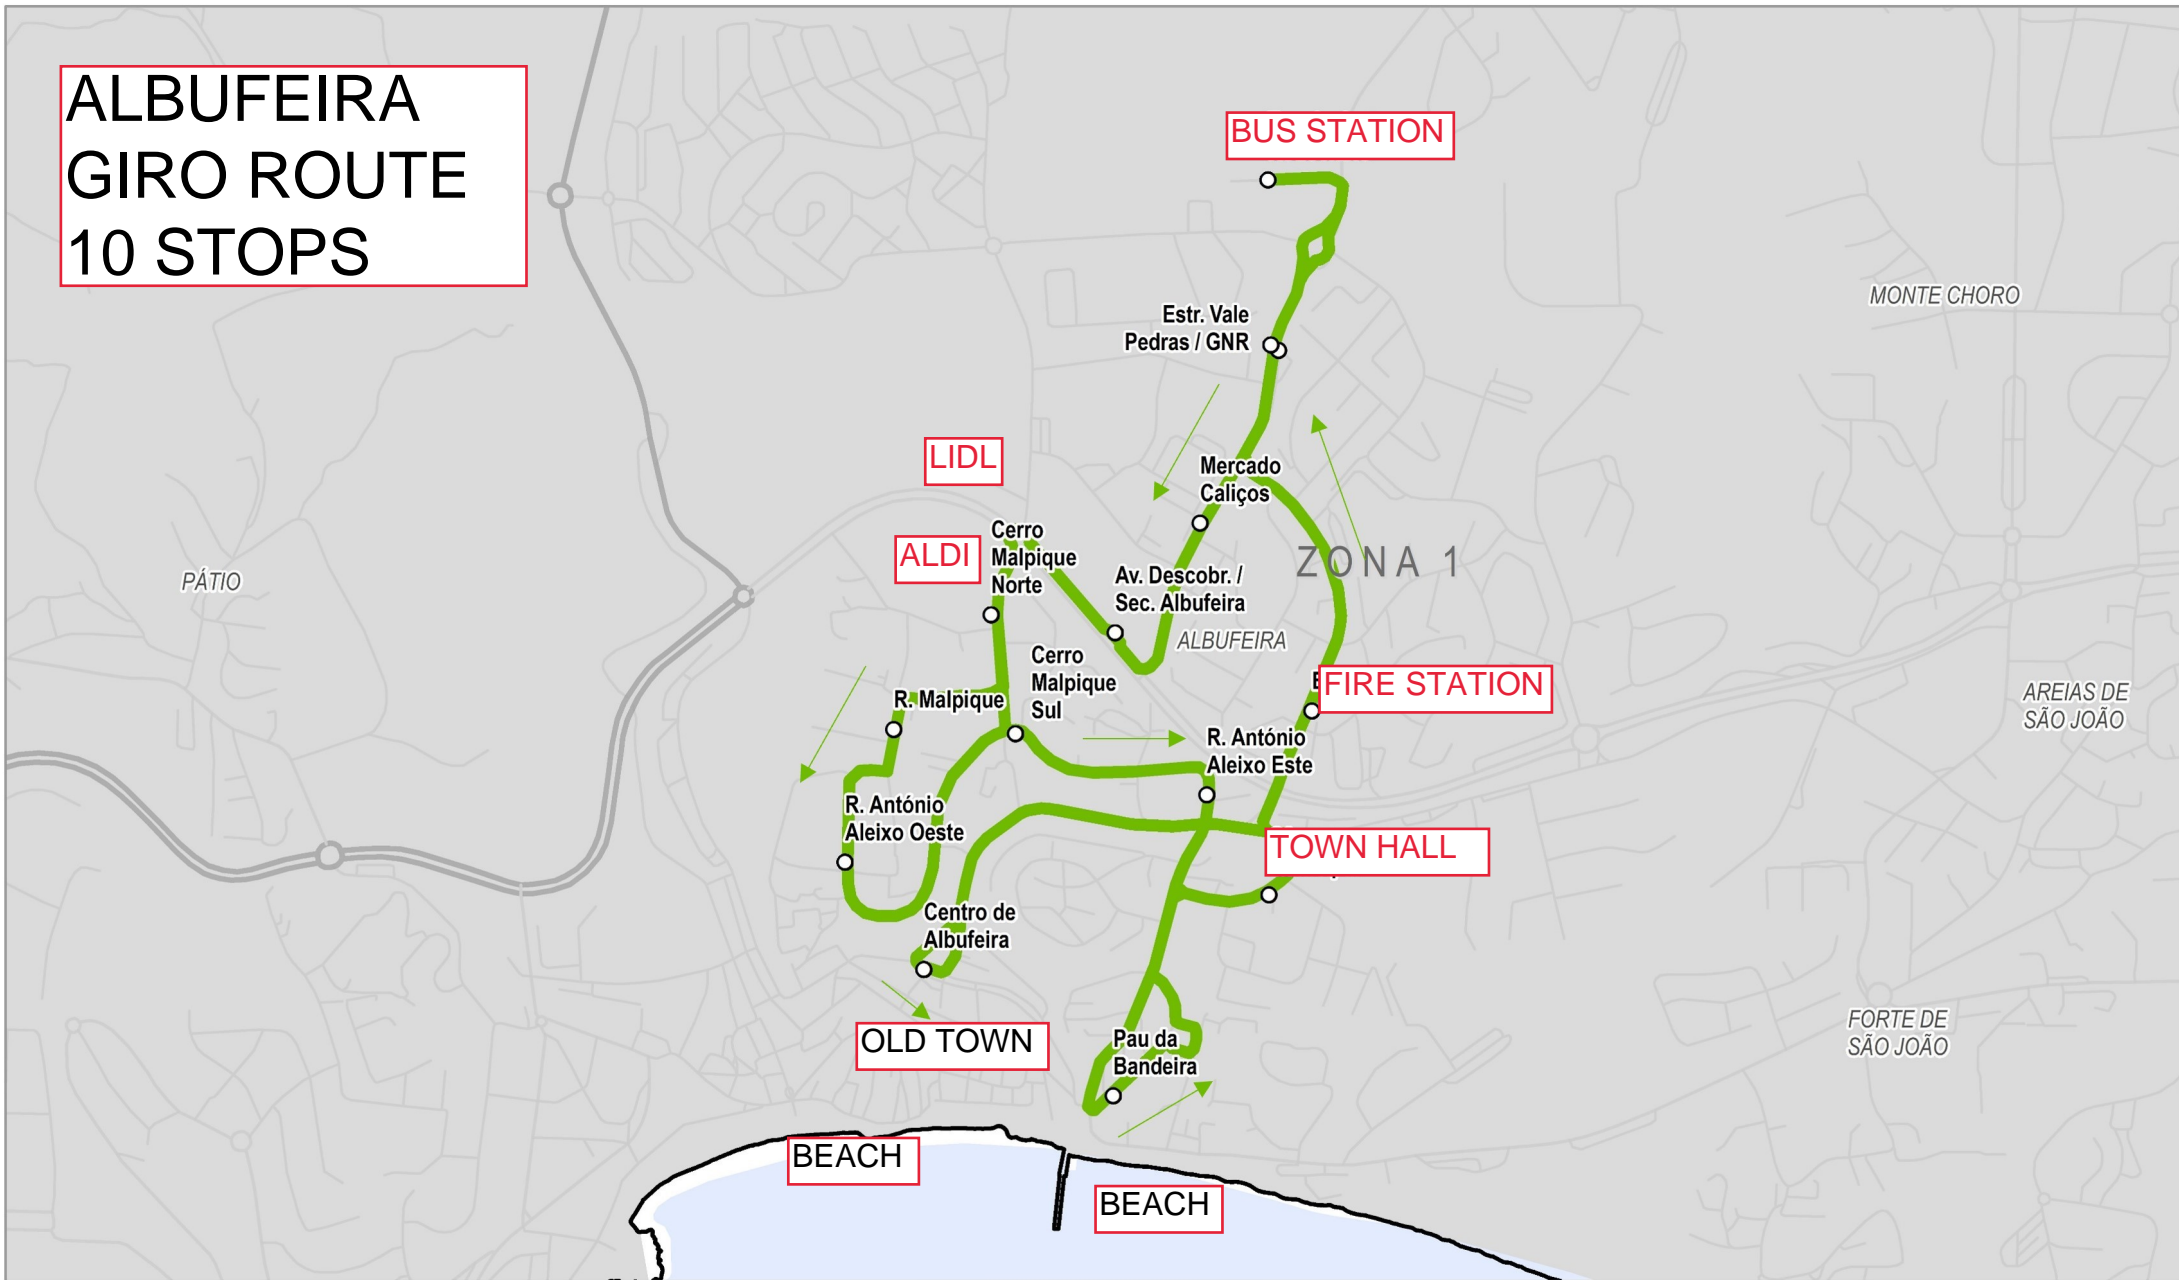

ALBUFEIRA GIRO ROUTE 10 STOPS

Linha 10 | Circular Centro Histórico

- Ida
- Paragens
- Ferrovia
- Limite Concelhos
- Limite Freguesias
- Lugares

0 250 500

Metros

SISTEMA DE PROJEÇÃO ETRS
European Terrestrial Reference System 1989

10 Circular Centro Histórico

DIAS ÚTEIS	A	A	A	A	A	A	A	A	A	A	A	A	A	A	A	A	A	A	A	A	A	A	A	A		
BUSINESS DAYS	U	U	U	U	U	U	U	U	U	U	U	U	U	U	U	U	U	U	U	U	U	U	U	U		
Terminal Rodoviário	07:30	08:00	08:20	08:40	09:00	09:20	09:40	10:00	10:20	10:40	11:00	11:20	11:40	12:00	12:20	12:40	13:00	13:20	13:40	14:00	14:20	14:40	15:00	15:20	15:40	16:00
R. Malpique	-	08:07	-	-	09:07	-	-	10:07	-	-	11:07	-	-	12:07	-	-	13:07	-	-	14:07	-	-	15:07	-	-	16:07
Câmara Municipal	07:39	08:13	08:29	08:49	09:13	09:29	09:49	10:13	10:29	10:49	11:13	11:29	11:49	12:13	12:29	12:49	13:13	13:29	13:49	14:13	14:29	14:49	15:13	15:29	15:49	16:13
Centro de Albufeira	07:42	08:16	08:32	08:52	09:16	09:32	09:52	10:16	10:32	10:52	11:16	11:32	11:52	12:16	12:32	12:52	13:16	13:32	13:52	14:16	14:32	14:52	15:16	15:32	15:52	16:16
Pau da Bandeira	07:47	08:21	08:37	08:57	09:21	09:37	09:57	10:21	10:37	10:57	11:21	11:37	11:57	12:21	12:37	12:57	13:21	13:37	13:57	14:21	14:37	14:57	15:21	15:37	15:57	16:21
Câmara Municipal	07:49	08:23	08:39	08:59	09:23	09:39	09:59	10:23	10:39	10:59	11:23	11:39	11:59	12:23	12:39	12:59	13:23	13:39	13:59	14:23	14:39	14:59	15:23	15:39	15:59	16:23
Terminal Rodoviário	07:55	08:29	08:45	09:05	09:29	09:45	10:05	10:29	10:45	11:05	11:29	11:45	12:05	12:29	12:45	13:05	13:29	13:45	14:05	14:29	14:45	15:05	15:29	15:45	16:05	16:29